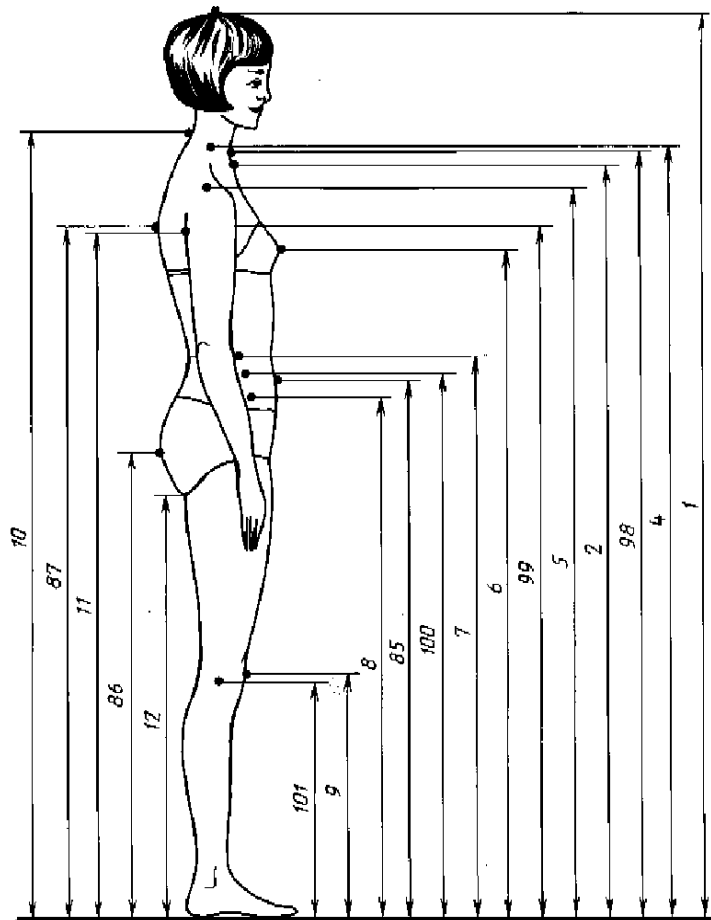

Номер размерного признака на чертеже	Номер чертежа	Наименование размерного признака	Определение размерного признака и метод измерения
67	27	Длина стопы	Измеряют расстояние от пяточной точки до конечной точки стопы. Брусок стопомера прикладывают перпендикулярно продольной стенке стопомера, размер читают на его продольной миллиметровой шкале
117	27	Ширина стопы	Измеряют расстояние между наружными и внутренними пучками. Брусок стопомера прикладывают перпендикулярно поперечной стенке стопомера, размер читают на его поперечной миллиметровой шкале
118	28	Обхват стопы в пучках	Примечание. При измерении признаков 67 и 117 правая нога устанавливается на площадку стопомера не прижимаясь к его стенкам, а касаясь их задней и боковой поверхностями пятки и внутренней поверхностью стопы Ленту накладывают вокруг стопы через наружный и внутренний пучки и замыкают сверху

Примечание. Номера размерных признаков — по ГОСТ 17522—72, ГОСТ 23167—91.

Черт. 9