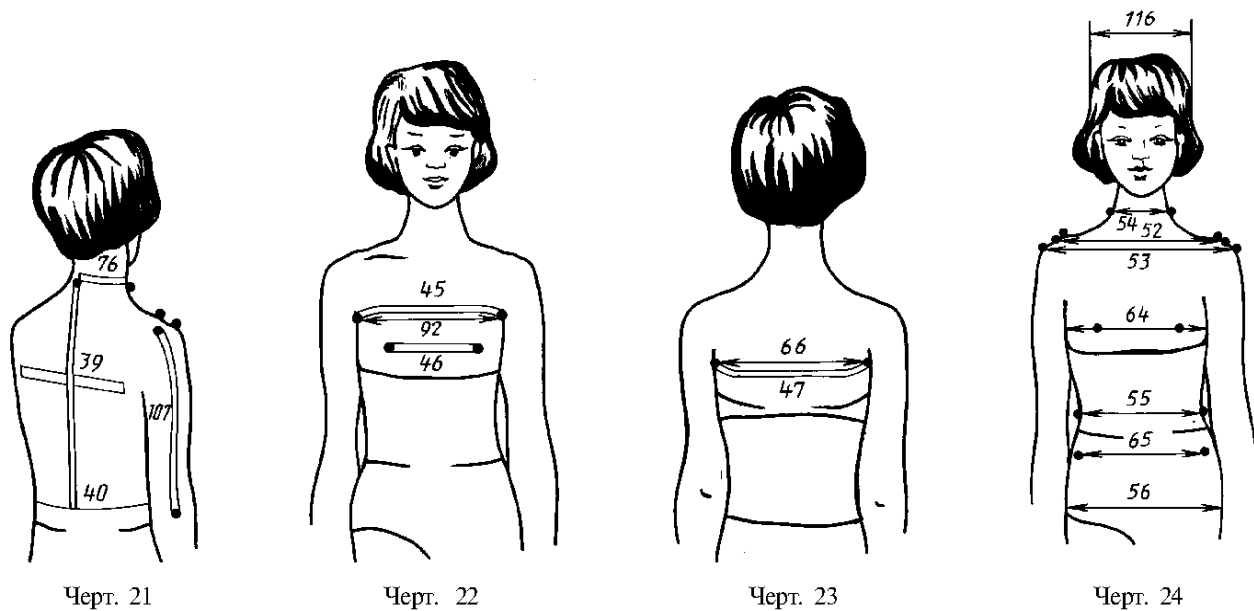

## 1. ТИПОЛОГИЧЕСКИЙ СОСТАВ

1.1. Типовую фигуру девочки определяют три размерных признака: длина тела (рост) — размерный признак 1, обхват груди третий — размерный признак 16, обхват талии (полнотный признак) — размерный признак 18.

1.2. Варианты по росту установлены от 86 до 188 см с интервалом 6 см, по обхвату груди третьему — от 48 до 112 см с интервалом 4 см, по обхвату талии — от 42 до 102 см с интервалом 3 см.

1.3. Для девочек установлено 446 типовых фигур. Типовые фигуры сгруппированы в девять полнотных рядов. Полнотные ряды определены для рационального выбора типовых фигур при разработке стандартов для проектирования одежды в различных районах страны.

Черт. 16

Черт. 17

Черт. 18

Черт. 19

Черт. 20