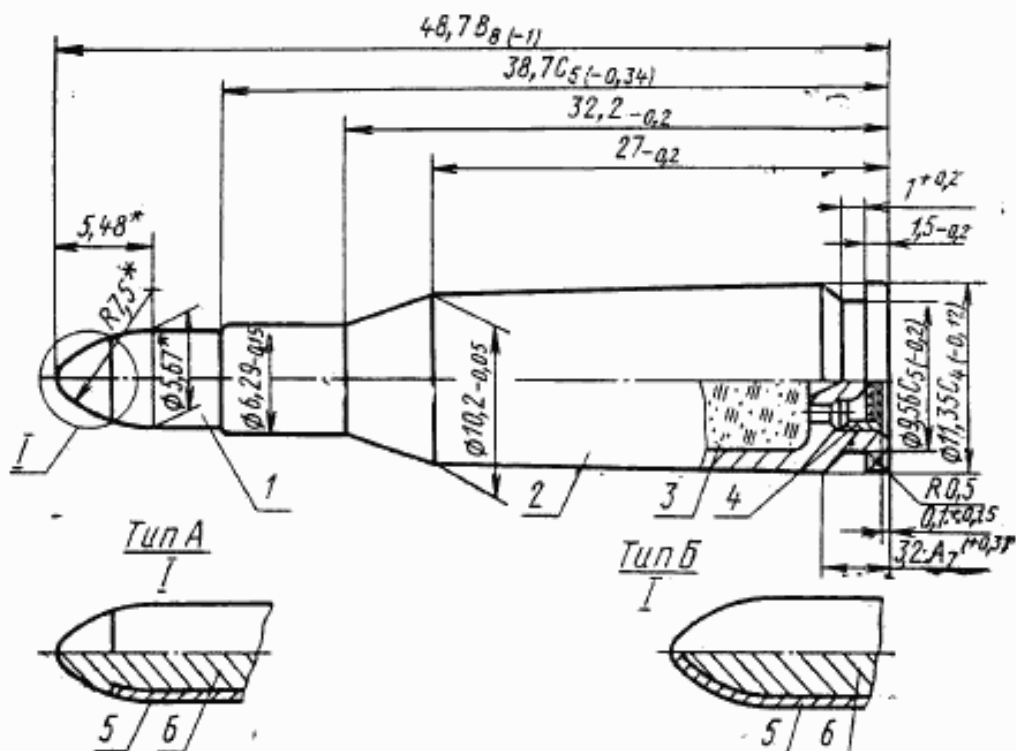

1 — пуля; 2 — гильза; 3 — порох; 4 — капсюль;
5 — оболочка; 6 — сердечник.

* Размеры для проверки приспособленным инструментом.

Пример условного обозначения охотничьего патрона типа А калибра 5,6 мм с длиной гильзы 39 мм:

Патрон охотничий 5,6×39, А, ГОСТ 20808—75

Редактор *Т. В. Смыка*
Технический редактор *В. Ю. Смирнова*
Корректор *Н. А. Аргунова*

Сдано в набор 03.06.75 Подп. в печ. 06.08.75 0,25 п. л. Тир. 6000 Цена 1 коп.

Издательство стандартов, Москва, Д-22, Новопресненский пер., 3
Калужская типография стандартов, ул. Московская, 256 Зак. 1229