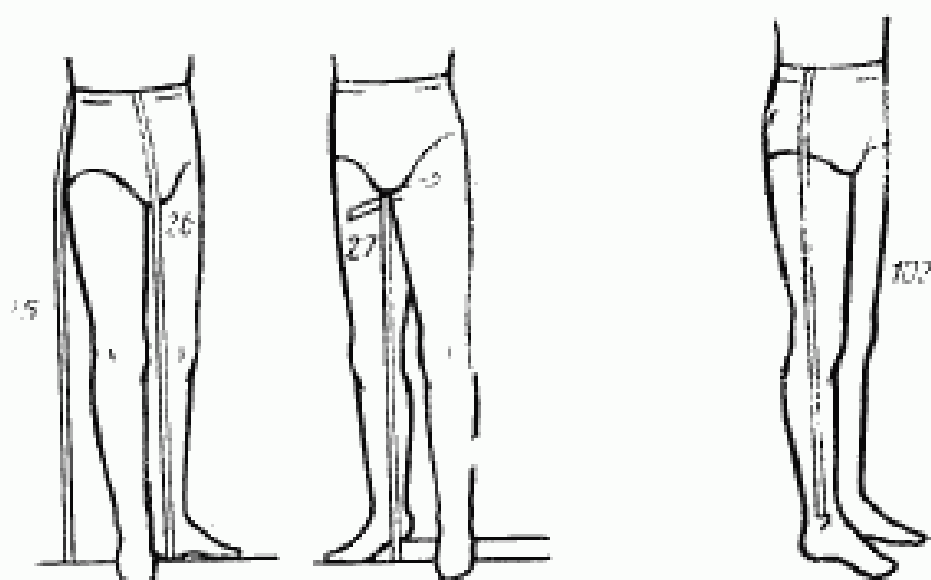

Номер размерного признака (по ГОСТ 17917)	Номер чертежа	Наименование размерного признака	Определение размерного признака и метод измерения
117	23	Ширина стопы	<p>прикладывают перпендикулярно продольной стенке стопомера. Размер читают по его продольной миллиметровой шкале</p> <p>Измеряют расстояние между наружными и внутренними пучками. Брусок стопомера прикладывают перпендикулярно поперечной стенке стопомера. Размер читают по его поперечной миллиметровой шкале.</p> <p><b>Примечание.</b> При измерении размерных признаков 67 и 117 правая нога устанавливается на площадку стопомера задней и боковой поверхностями пятки и внутренней поверхностью стопы</p>
118	24	Обхват стопы в пучках	<p>Ленту накладывают вокруг стопы через наружный и внутренний пучки и замыкают сверху.</p> <p><b>Примечание.</b> Размерные признаки 67, 117 и 118 измеряют в позе стоя</p>
51	23	Обхват подъема стопы	<p>Измеряется через заднюю наиболее выступающую вниз область пятки и наивысшую точку подъема стопы. Лента должна замыкаться спереди</p>
91	—	Длина кисти	<p>Определяют вычитанием величины размерного признака 33 из величины размерного признака 90</p>
59	—	Масса тела	<p>Измеряют на медицинских весах</p>
74	17	Положение корпуса	<p>Измеряют по горизонтали расстояние от точки основания шеи сзади до вертикальной плоскости. Плоскость должна касаться наиболее выступающих точек обеих лопаток</p>
49	25	Расстояние от линии талии до плоскости сидения	<p>Измеряют по бжу от уровня линии талии до горизонтальной плоскости сидения</p>

Черт. 9

Черт. 10

Черт. 11

Черт. 12

Черт. 13

Черт. 14

Черт. 15

Черт. 16